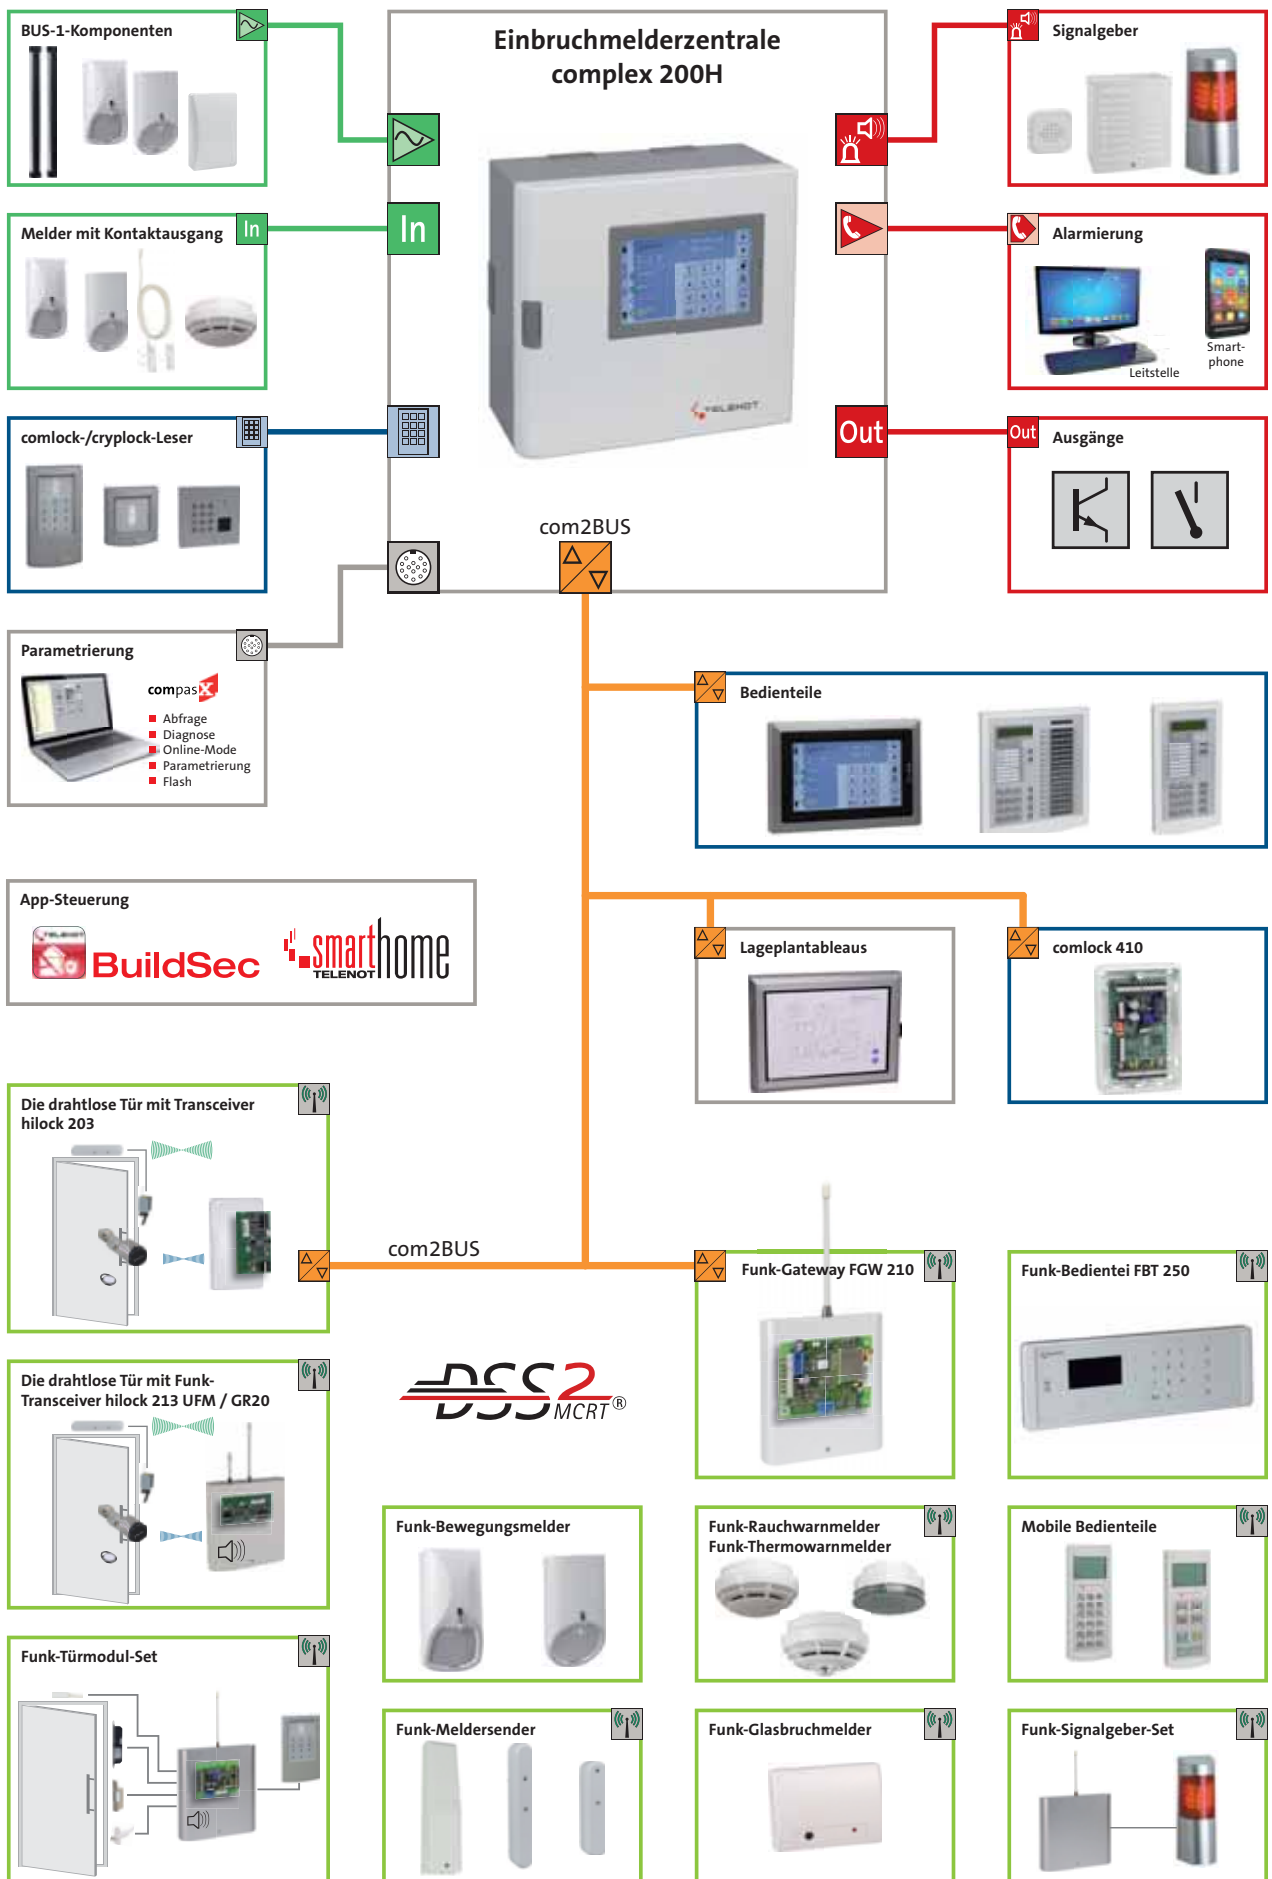

**Einbruchmelderzentrale
complex 200H**

1.02