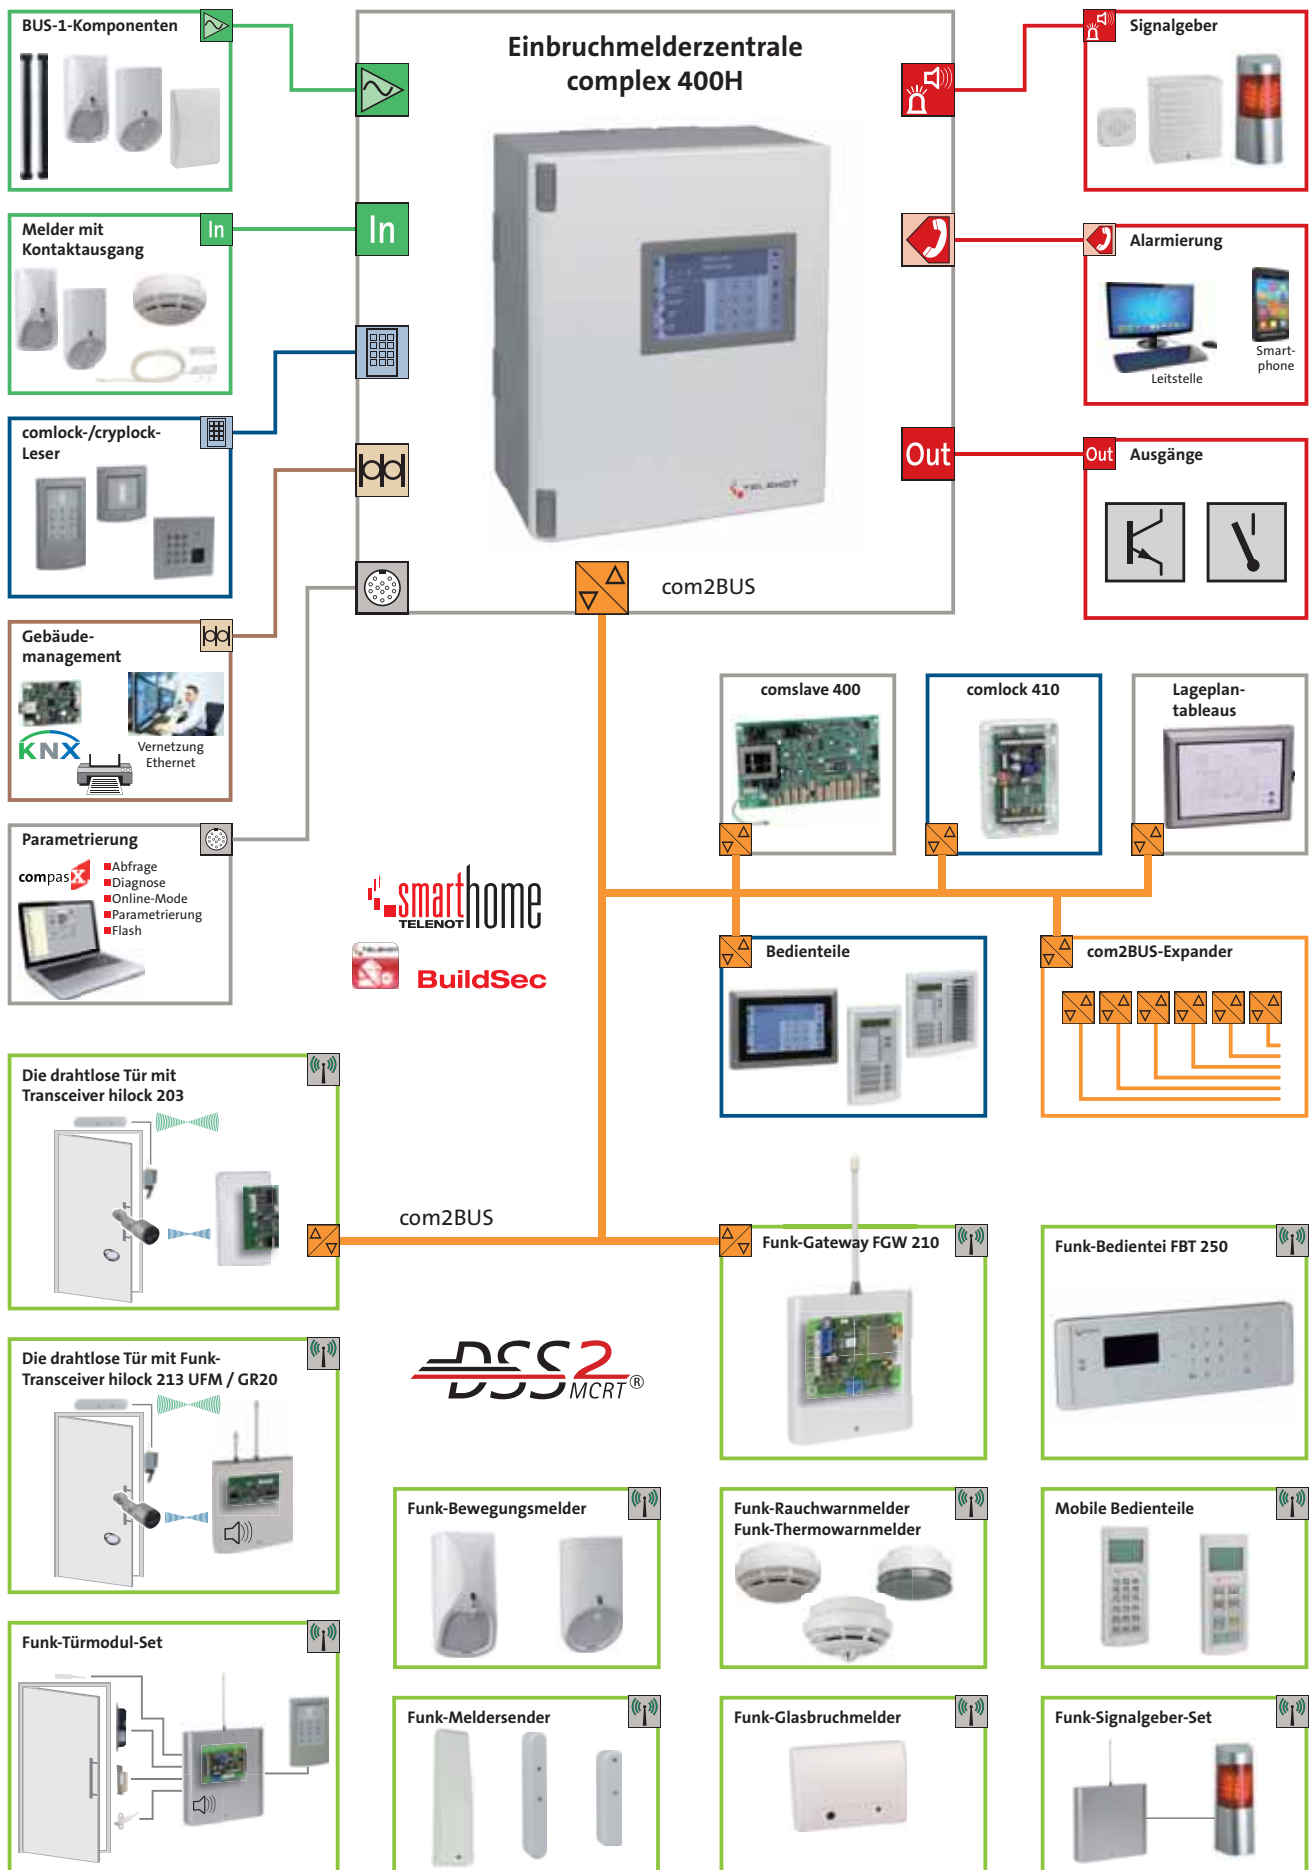

**Einbruchmelderzentrale
complex 400H**

1.03